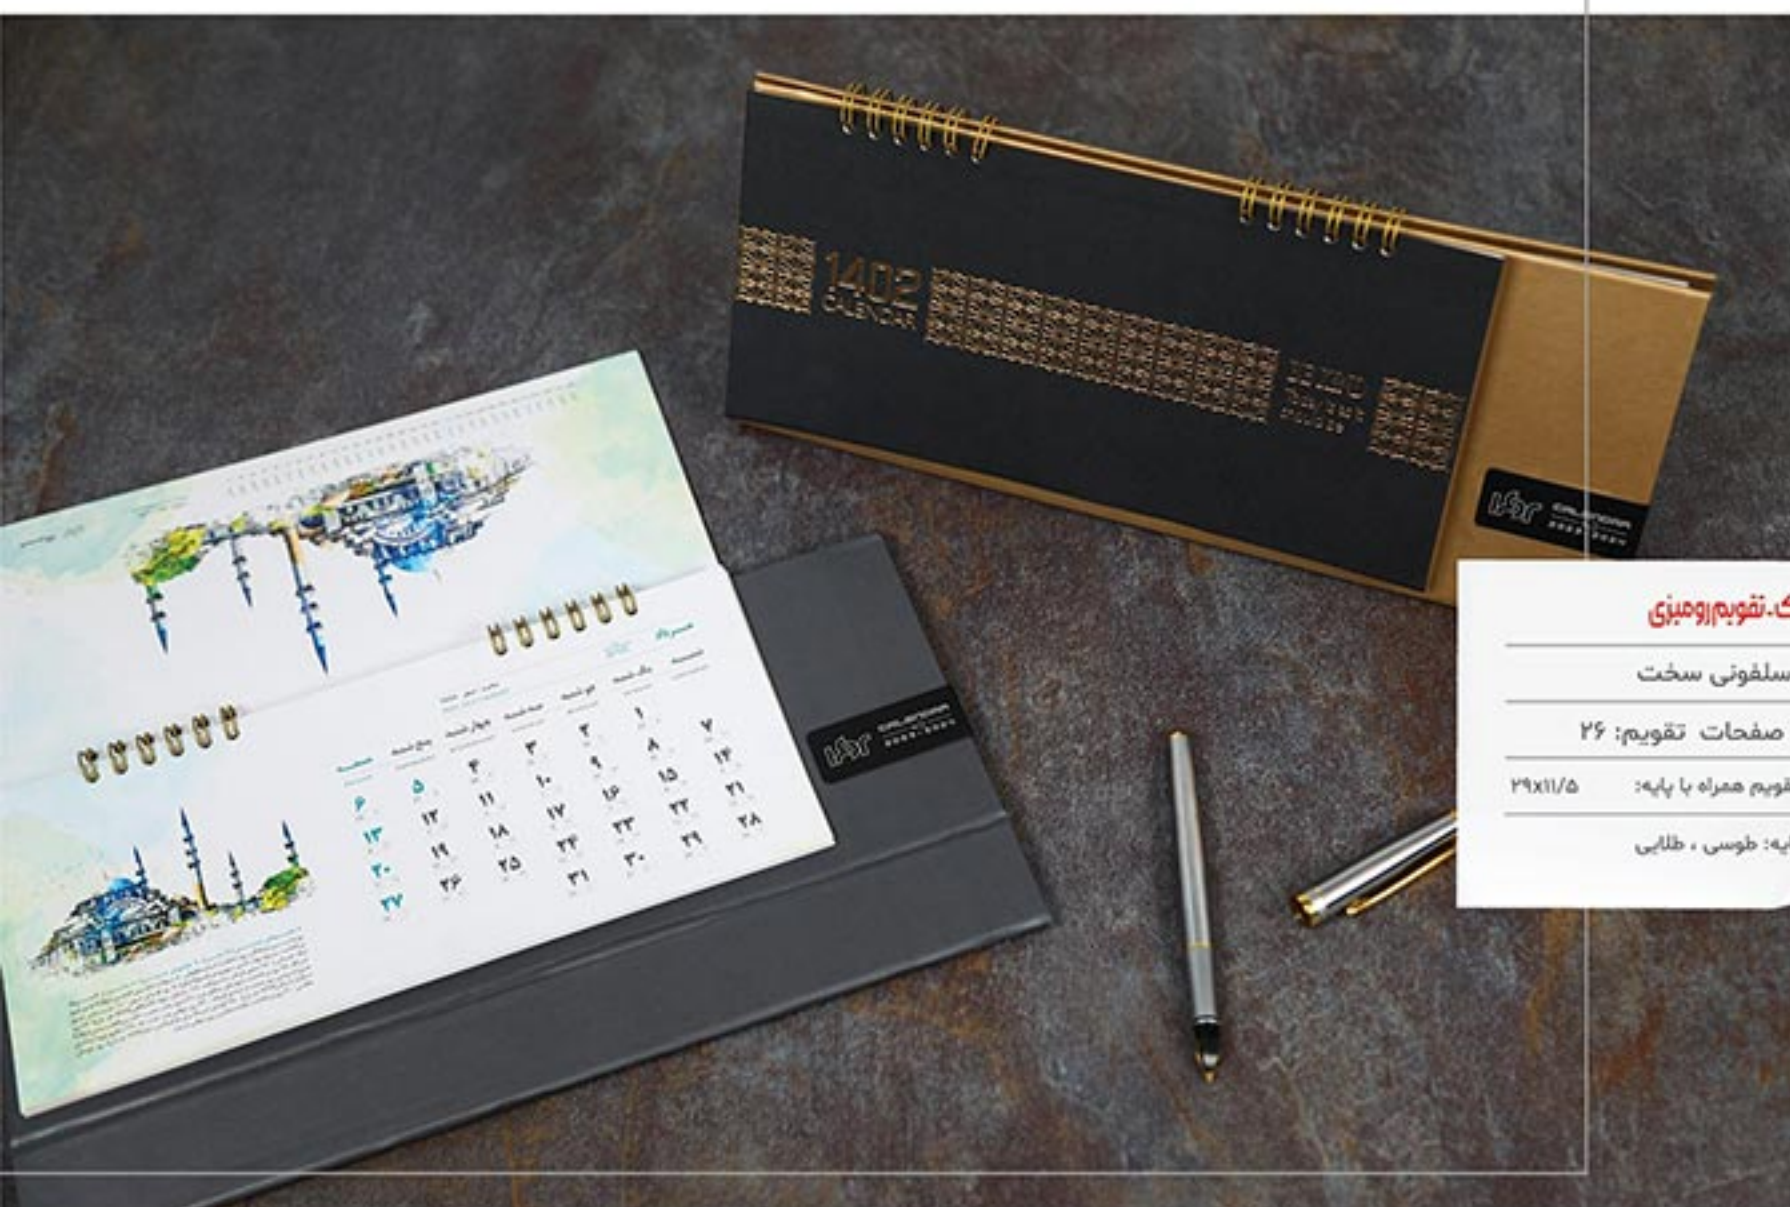

Chakavak

CODE: 601

چکاوک. تقویم رومیزی

پایه: سلفونی سخت

تعداد صفحات تقویم: ۲۶

سایز تقویم همراه با پایه: ۲۹x۱۱/۵

رنگ پایه: طوسی، طلایی