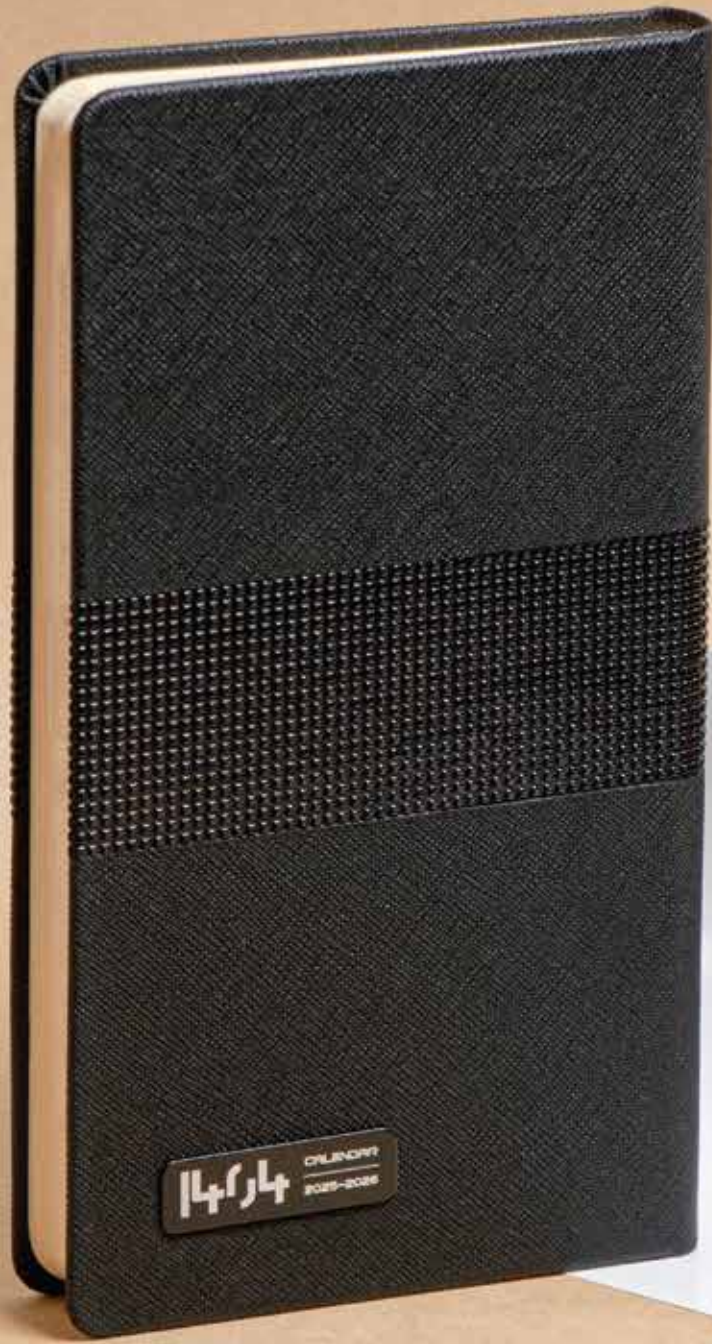

SHOKKA
CODE
204

C 204 ■ شوکا

سایز: ۲۲ / ۱۲

نوع جلد: چرم مصنوعی

رنگبندی: مشکی

SIZE: 22 / 12

COVER TYPE: Artificial Leather

COLOR: black