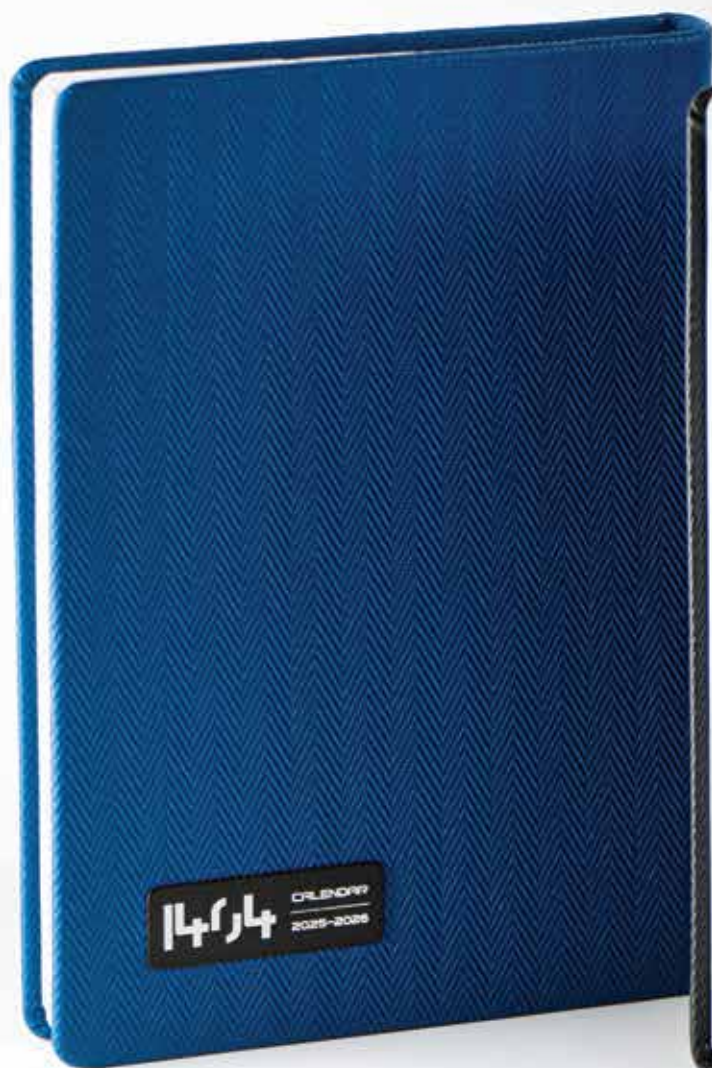

COVER TYPE: Artificial Leather

COLOR: black

پرستو ■ C 105

سایز: ۲۴ / ۱۷

نوع جلد: چرم مصنوعی

رنگبندی: مشکی-سرمه ای

SIZE: 24 / 17

COVER TYPE: Artificial Leather

COLOR: navy-black

پژوا - C 106

سایز: ۲۴ / ۱۷

نوع جلد: چرم مصنوعی

رنگبندی: طوسی

SIZE: 24 / 17

COVER TYPE: Artificial Leather

COLOR: navy-black