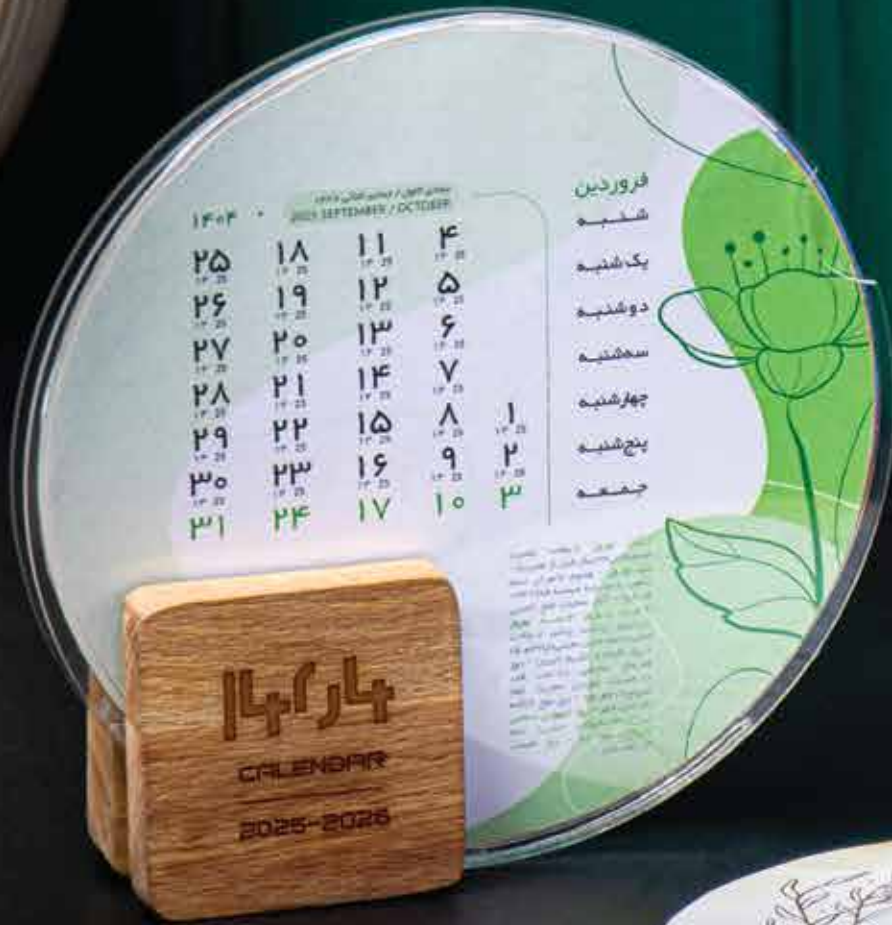

اریکا C 606

سایز: ۱۵*۱۵
تقویم رومیزی با پایه چوبی

ERICA
E606

Different choice