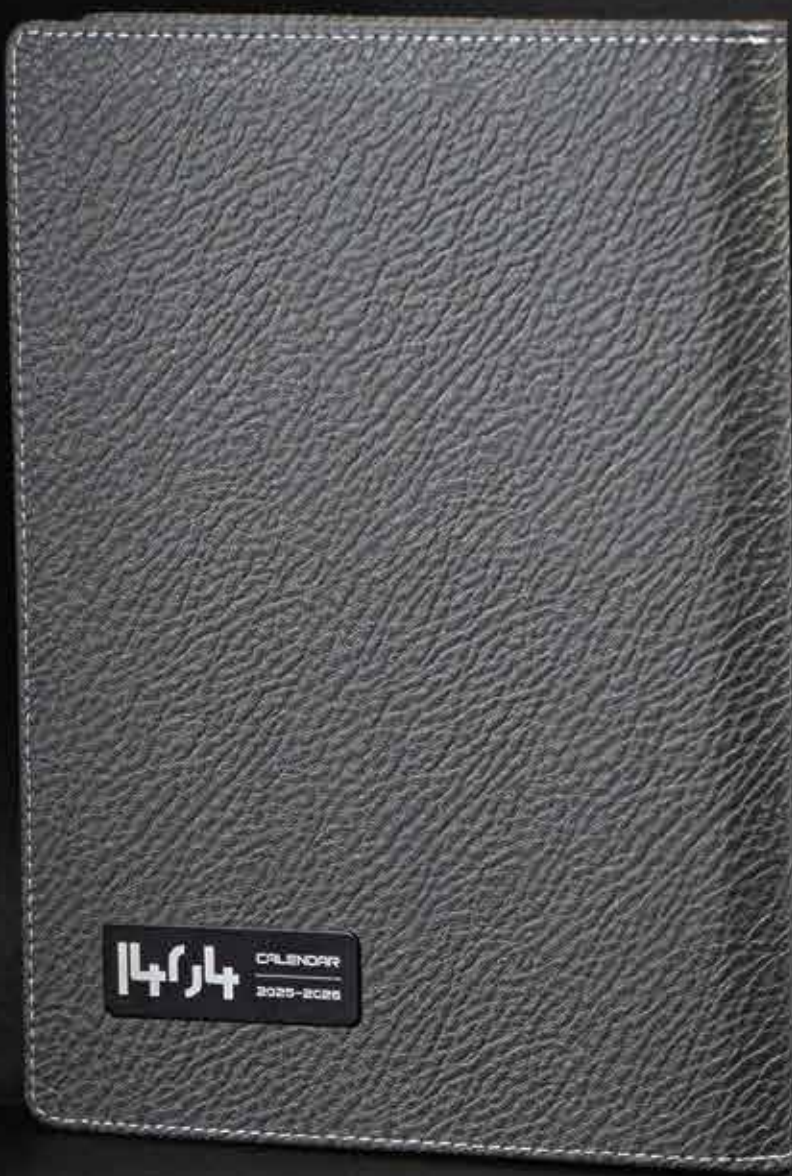

C 107 **دنیا**

سایز: ۲۴ / ۱۷

نوع جلد: چرم مصنوعی

رنگبندی: طوسی

SIZE: 24 / 17

COVER TYPE: Artificial Leather

COLOR: gray

107

D O N
Y A