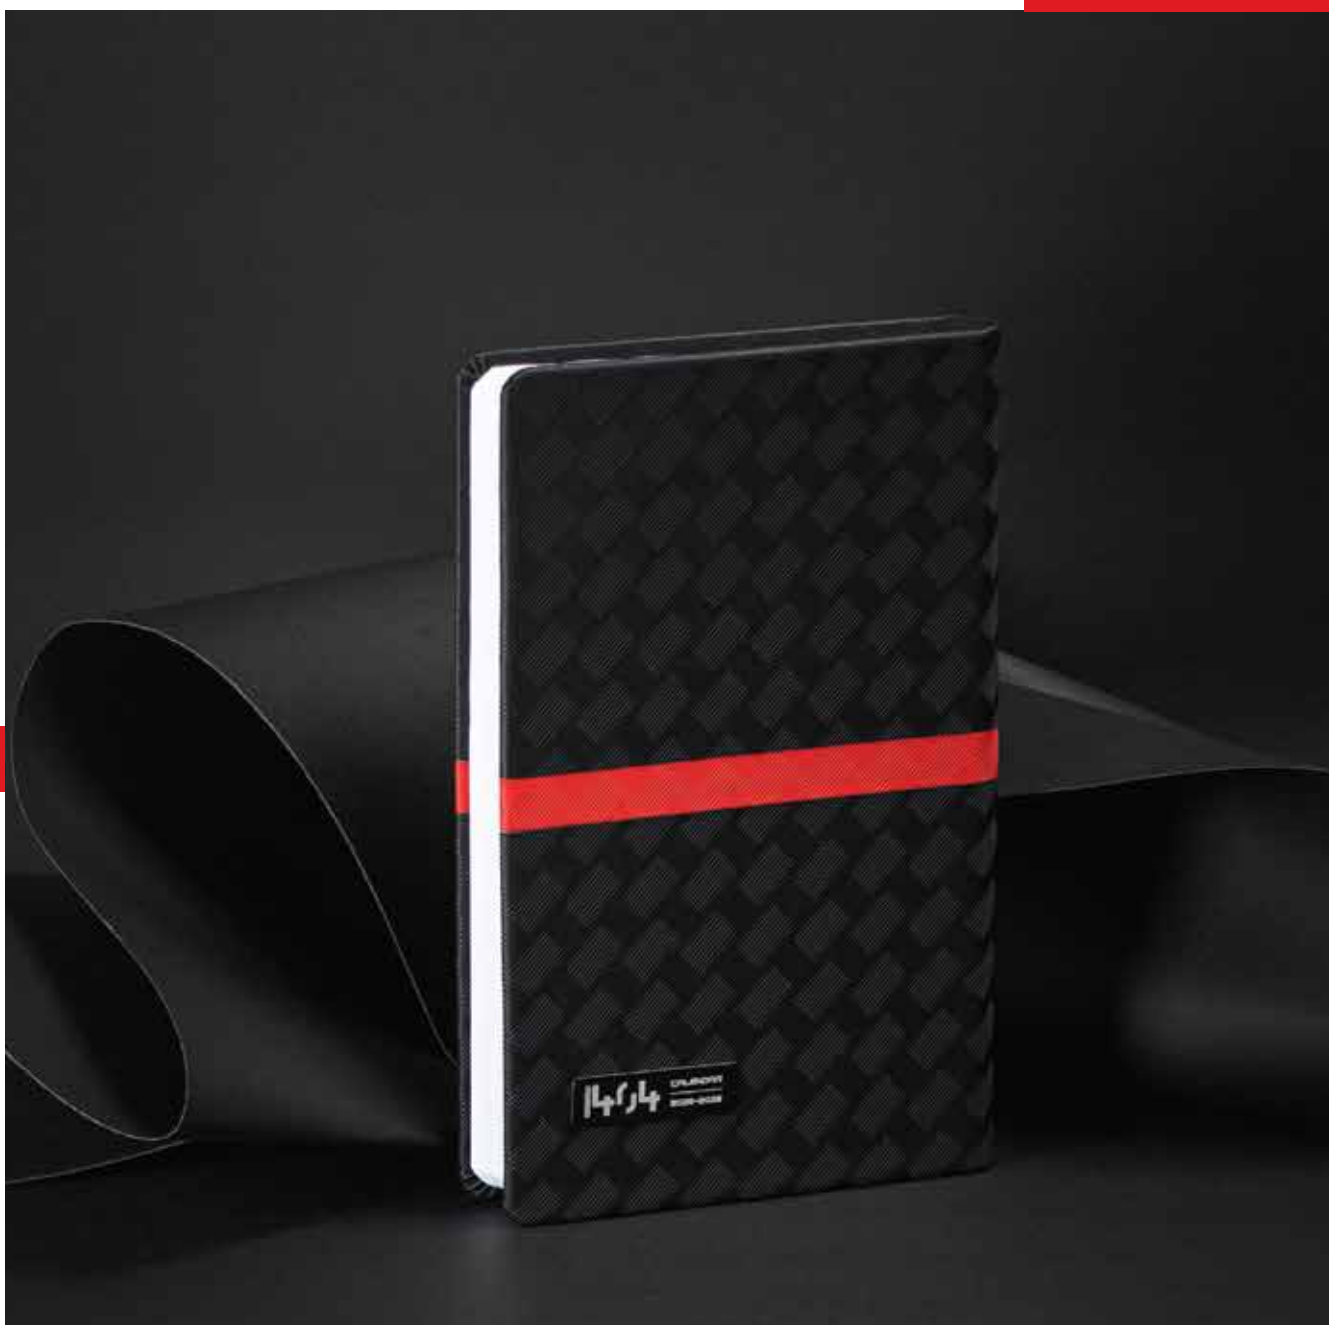

C 312 **پدیدار**

سایز: ۲۱٫۵ / ۱۴

نوع جلد: چرم مصنوعی

رنگبندی: مشکی

SIZE: 21.5 / 14

COVER TYPE: Artificial Leather

COLOR: black

Please scan

C 312 P A D I D A R