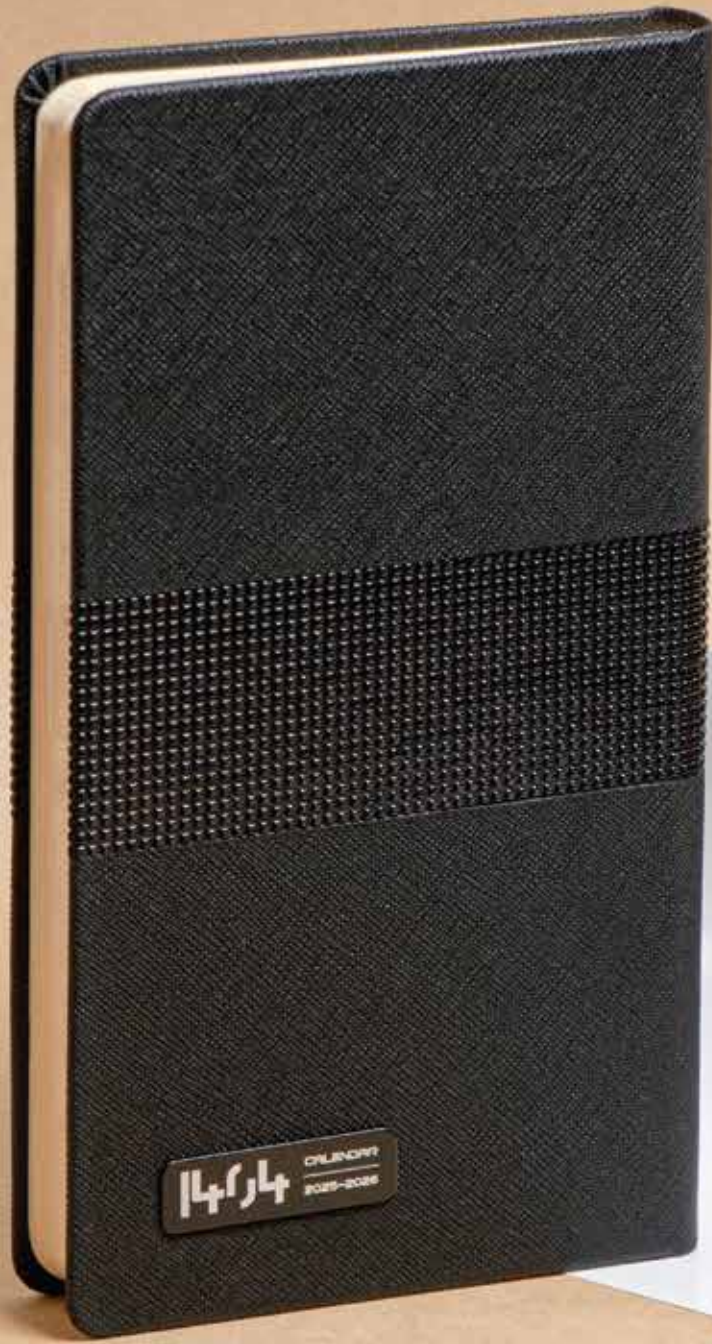

SIZE: 22 / 12

COVER TYPE: Artificial Leather

COLOR: black

CODE

203
E L I Z E

SHOKKA
CODE
204

C 204 ■ شوکا

سایز: ۲۲ / ۱۲