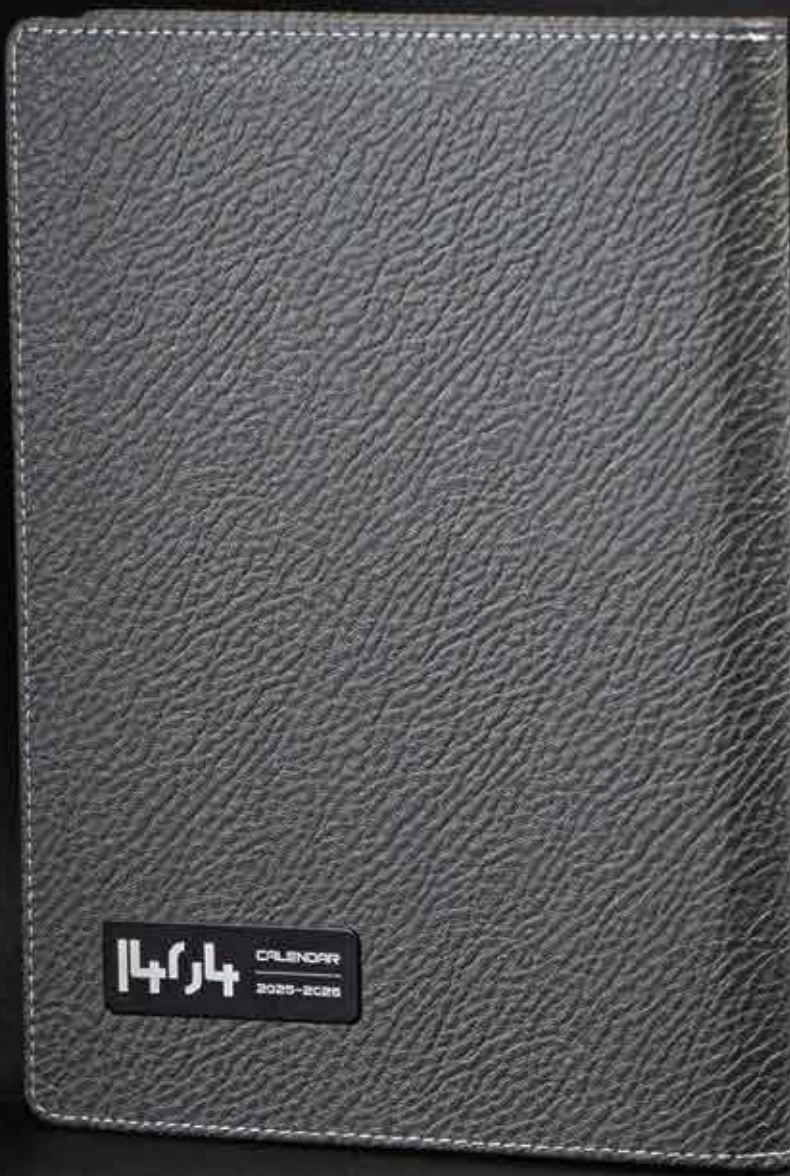

SIZE: 24 / 17

COVER TYPE: Artificial Leather

COLOR: navy-black

CODE
P A Z H V A

C 107 . دنیا

سایز: ۲۴ / ۱۷

نوع جلد: چرم مصنوعی

رنگبندی: طوسی