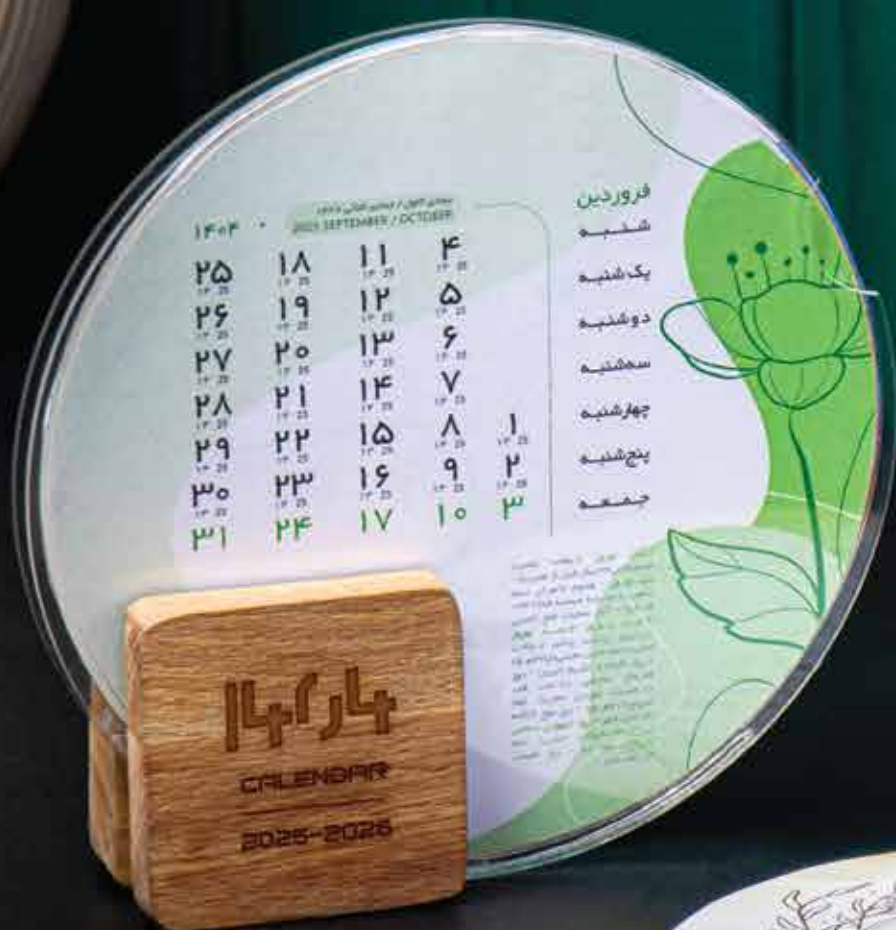

آیدین ■ C 605

سایز: ۱۶*۸/۵
تقویم رومیزی با پایه چوبی

A I D I N

اریکا - C 606

سایز: ۱۵*۱۵
تقویم رومیزی با پایه چوبی

ERICA
606

Different choice

C 607 ■ مهسا